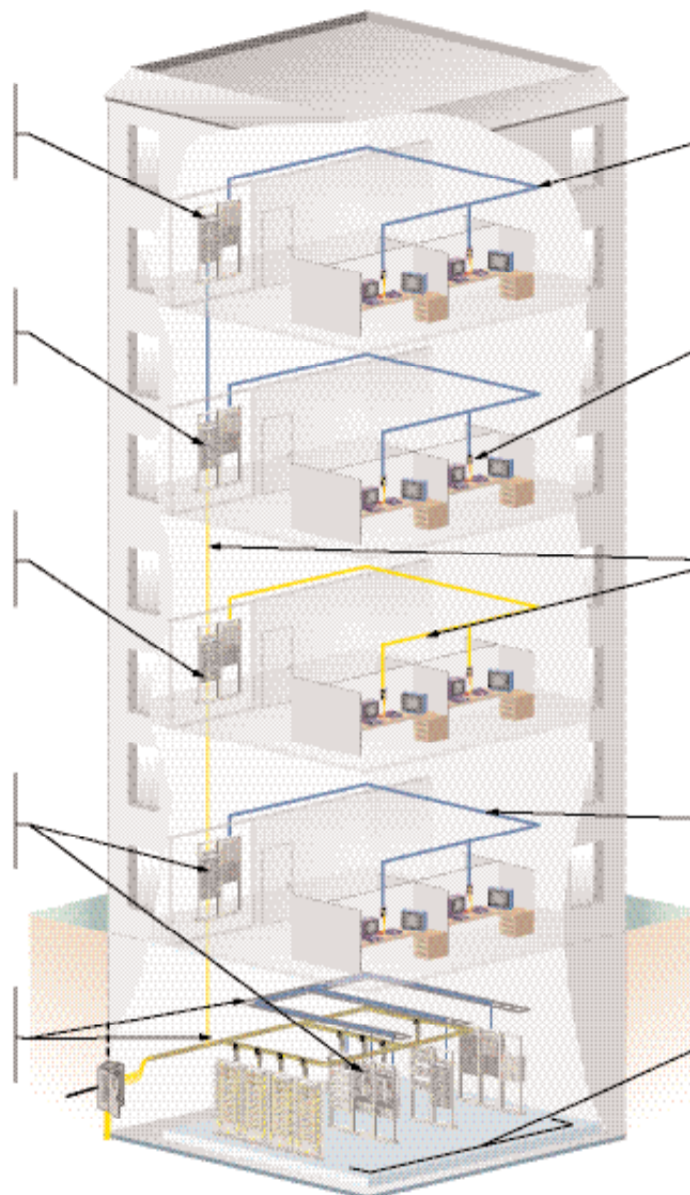

TrueNet® Solutions de câblage structuré

Solutions Power-Over-Ethernet

Solutions Catégorie 6

Solutions Catégorie 5e

Gestion de la couche physique

Solutions câbles

CopperTen™ (Catégorie 6 améliorée)

Solutions pour les zones de travail

Solutions Fibre

Solutions de gestion de câblage

Des solutions complémentaires